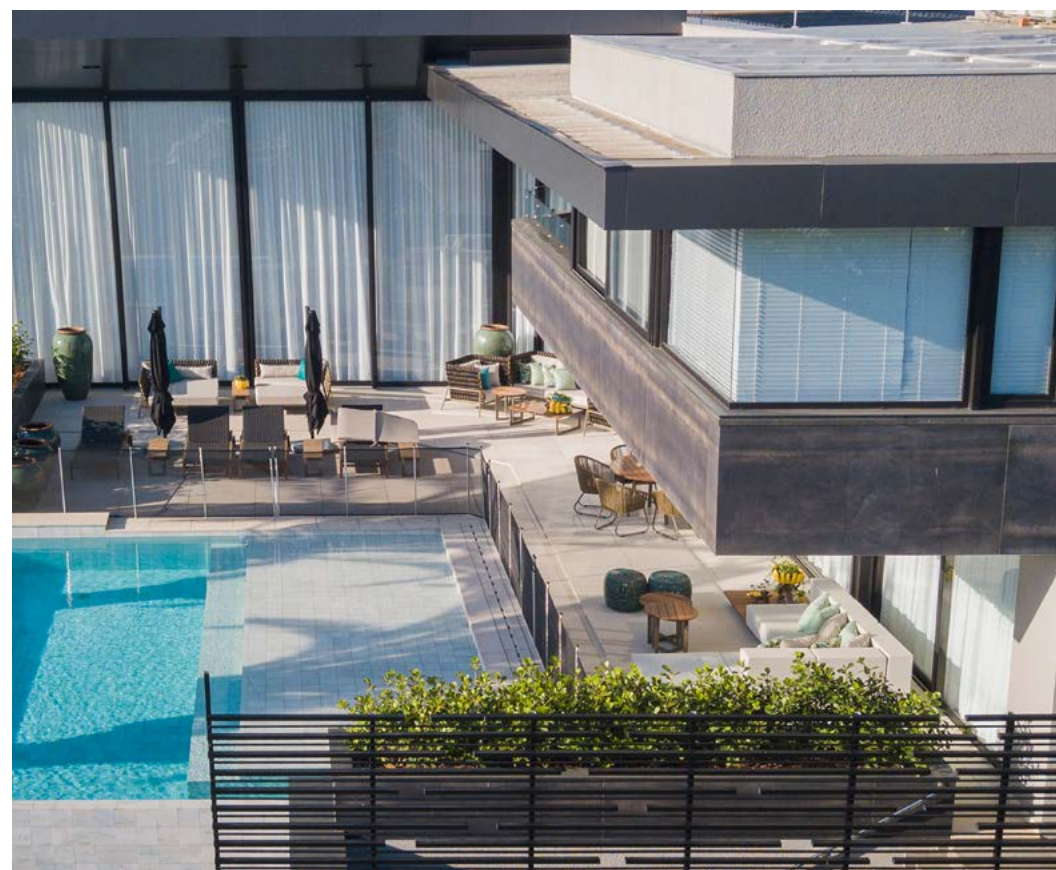

SYSTÈME ALUCLIP

Cette solution mixte consiste à habiller le profilé PVC profine d'un capot en aluminium de couleur mate ou brillante. Son corps en PVC offre une résistance à toute épreuve alors que le capotage aluminium vient élargir le spectre couleur proposé par profine en donnant accès à l'ensemble du nuancier RAL.

AluClip est disponible sur les profilés placés ou sur les finitions teintées dans la masse pour une personnalisation maximale.