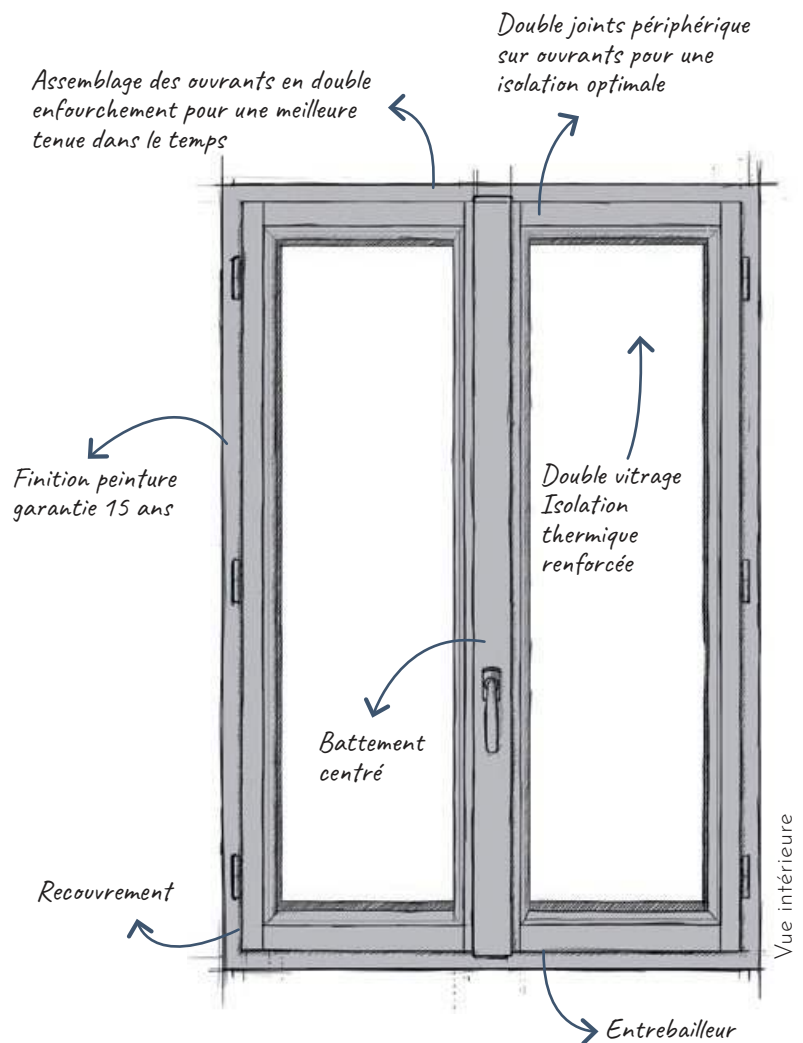

## La Contemporaine

Fenêtre bois à recouvrement de **conception moderne** avec sa fermeture par **crémone encastrée**, l'Estibelle est entièrement personnalisable.

Conçue pour vous apporter les meilleures performances thermiques et phoniques, elle propose également toutes les possibilités d'ouvertures pour construire sur-mesure la meilleure réponse à votre projet.

## Descriptif technique

- Dormant 53 mm assemblage mécanique vissé
- Ouvrants 56 mm assemblage traditionnel à double enfourchement
- Double joints d'étanchéité périphérique sur ouvrants
- Vitrage jusqu'à 26 mm, 4(FE)/16/4 ITR en standard (faible émissivité + gaz argon + intercalaire warm-edge noir), autres compositions sur demande
- Battement centré
- Ferrage par fiches vissées plates
- Poignée New York Secustik
- Parcloses à doucine
- Petits bois en option
- Profil extérieur de l'ouvrant à doucine
- Jet d'eau sur ouvrants à doucine
- Appui arrondi 22 mm
- Entrebailleur sur vantail de service
- Verrou sur vantail semi-fixe

Résultats d'essais  
Air-Eau-Vent  
A\*4 E\*7B V\*B3

Coupe horizontale

Coupe verticale

L'entrebailleur permet la ventilation en évitant le claquement de la fenêtre