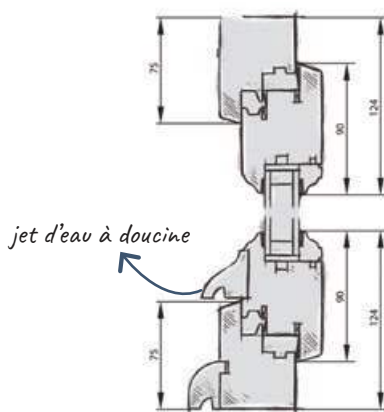

Coupe verticale