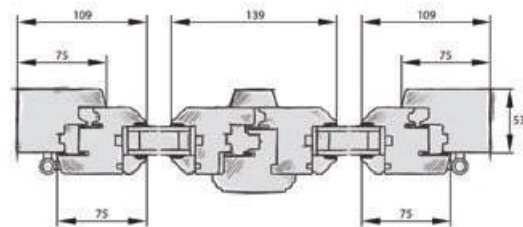

Descriptif technique

- Dormant 53 mm assemblage mécanique vissé
- Ouvrants 56 mm assemblage traditionnel à double enfourchement
- Double joints d'étanchéité périphérique sur ouvrants
- Vitrage jusqu'à 26 mm, 4(FE)/16/4 ITR en standard (faible émissivité + gaz argon + intercalaire warm-edge noir), autres compositions sur demande
- Battement centré
- Ferrage par fiches vissées plates
- Poignée New York Secustik
- Parcloses à doucine
- Petits bois en option
- Profil extérieur de l'ouvrant à doucine
- Jet d'eau sur ouvrants à doucine
- Appui arrondi 22 mm
- Entrebailleur sur vantail de service
- Verrou sur vantail semi-fixe

Résultats d'essais
Air-Eau-Vent
A*4 E*7B V*B3

Coupe horizontale