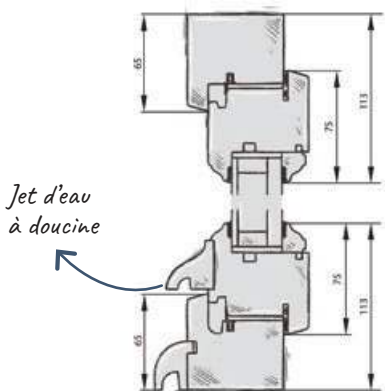

Fenêtre Estilou

Finition peinture blanche RAL 9016

Parcloses à doucine

Crémone véritable et fiches turlupets vieil argent

Descriptif technique

- Dormant 53 mm assemblage mécanique vissé
- Ouvrants 56 mm assemblage traditionnel à double enfourchement
- Double joints d'étanchéité périphérique (1 sur les ouvrants et 1 sur le dormant)
- Vitrage jusqu'à 26 mm, 4(FE)/16/4 ITR en standard (faible émissivité + gaz argon + intercalaire warm-edge noir), autres compositions sur demande
- Fermeture par véritable crémone en applique centrée avec poignée olive
- Ferrage par fiches vissées plates en standard
- Parcloles à doucine
- Petits bois en option
- Profil extérieur de l'ouvrant à doucine
- Jet d'eau sur ouvrants à doucine
- Appui arrondi 22 mm
- Entrebailleur usiné (pour crémone olive posée en usine)
- OF 1 vantail avec crémone encastrée pour garantir l'étanchéité
- Volets intérieurs bois en option

Résultats d'essais
Air-Eau-Vent
A*4 E*7B V*C2

Coupe horizontale

Coupe verticale

Fermeture à mouton et gueule de loup

Personnalisation

Type d'ouverture

à la française

Essence de bois