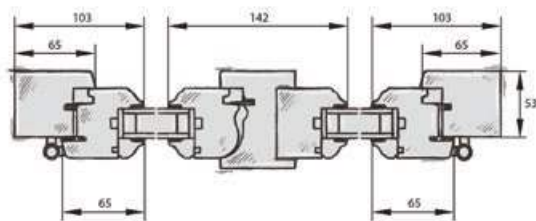

Fenêtre Estilou

Finition peinture blanche RAL 9016

Parcloses à doucine

Crémone véritable et fiches turlupets vieil argent

Descriptif technique

- Dormant 53 mm assemblage mécanique vissé
- Ouvrants 56 mm assemblage traditionnel à double enfourchement
- Double joints d'étanchéité périphérique (1 sur les ouvrants et 1 sur le dormant)
- Vitrage jusqu'à 26 mm, 4(FE)/16/4 ITR en standard (faible émissivité + gaz argon + intercalaire warm-edge noir), autres compositions sur demande
- Fermeture par véritable crémone en applique centrée avec poignée olive
- Ferrage par fiches vissées plates en standard
- Parcloles à doucine
- Petits bois en option
- Profil extérieur de l'ouvrant à doucine
- Jet d'eau sur ouvrants à doucine
- Appui arrondi 22 mm
- Entrebailleur usiné (pour crémone olive posée en usine)
- OF 1 vantail avec crémone encastrée pour garantir l'étanchéité
- Volets intérieurs bois en option

Résultats d'essais
Air-Eau-Vent
A*4 E*7B V*C2

Coupe horizontale

Coupe verticale

Fermeture à mouton et gueule de loup

Personnalisation

Type d'ouverture

à la française

Essence de bois