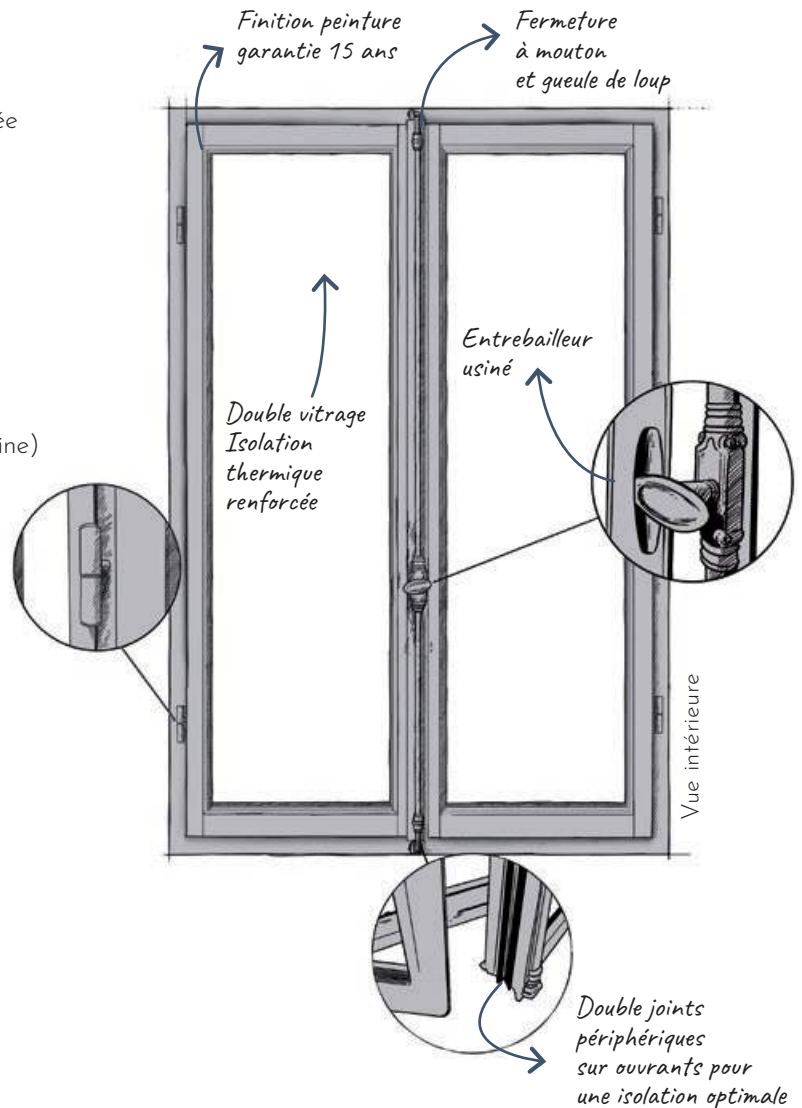

LA **FENÊTRE** BOIS À VOS MESURES

ATULAM
la fenêtre française

Estilou

L'Authentique

A mi-chemin entre la modernité et la tradition, l'Estilou conviendra parfaitement aux **maisons anciennes ou demeures de caractère**. Fenêtre bois à **recouvrement**, elle vous offre la fermeture traditionnelle **mouton et gueule de loup** agrémentée selon votre choix d'une crémone véritable ou d'une espagnolette.

Fenêtre Estilou

Finition peinture blanche RAL 9016

Parcloses à doucine

Crémone véritable et fiches turlupets vieil argent

Descriptif technique

- Dormant 53 mm assemblage mécanique vissé
- Ouvrants 56 mm assemblage traditionnel à double enfourchement
- Double joints d'étanchéité périphérique (1 sur les ouvrants et 1 sur le dormant)
- Vitrage jusqu'à 26 mm, 4(FE)/16/4 ITR en standard (faible émissivité + gaz argon + intercalaire warm-edge noir), autres compositions sur demande
- Fermeture par véritable crémone en applique centrée avec poignée olive
- Ferrage par fiches vissées plates en standard
- Parcloles à doucine
- Petits bois en option
- Profil extérieur de l'ouvrant à doucine
- Jet d'eau sur ouvrants à doucine
- Appui arrondi 22 mm
- Entrebailleur usiné (pour crémone olive posée en usine)
- OF 1 vantail avec crémone encastrée pour garantir l'étanchéité
- Volets intérieurs bois en option

Résultats d'essais
Air-Eau-Vent
A*4 E*7B V*C2

Coupe horizontale

Coupe verticale

Fermeture à mouton et gueule de loup

Personnalisation

Type d'ouverture

à la française

Essence de bois